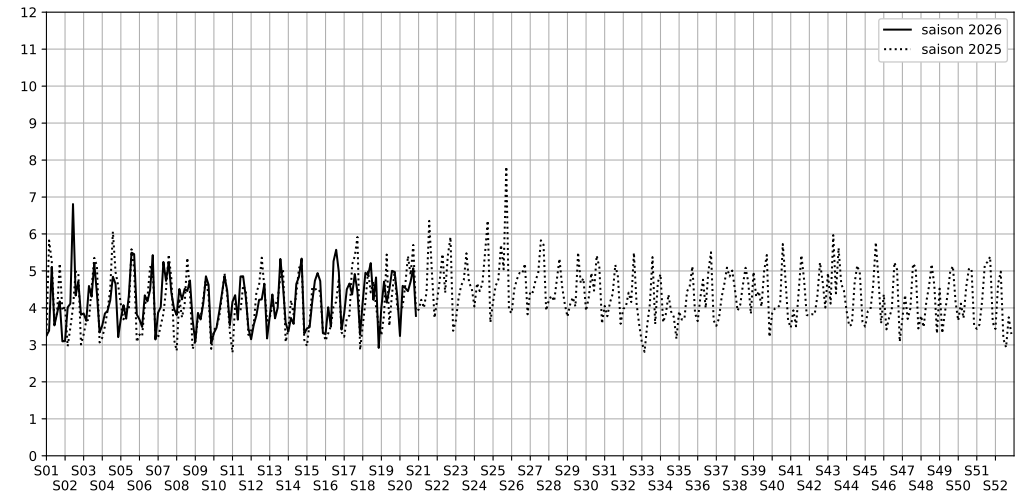

Indice Harmonica Nuit [22h-06h]
Comparaison avec saison précédente à jour équivalent