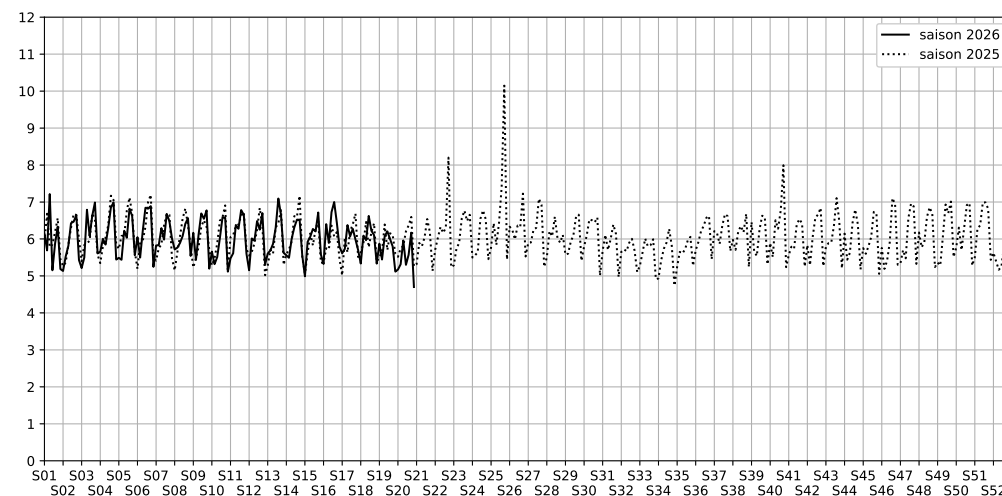

Indice Harmonica Nuit [22h-06h]
Comparaison avec saison précédente à jour équivalent