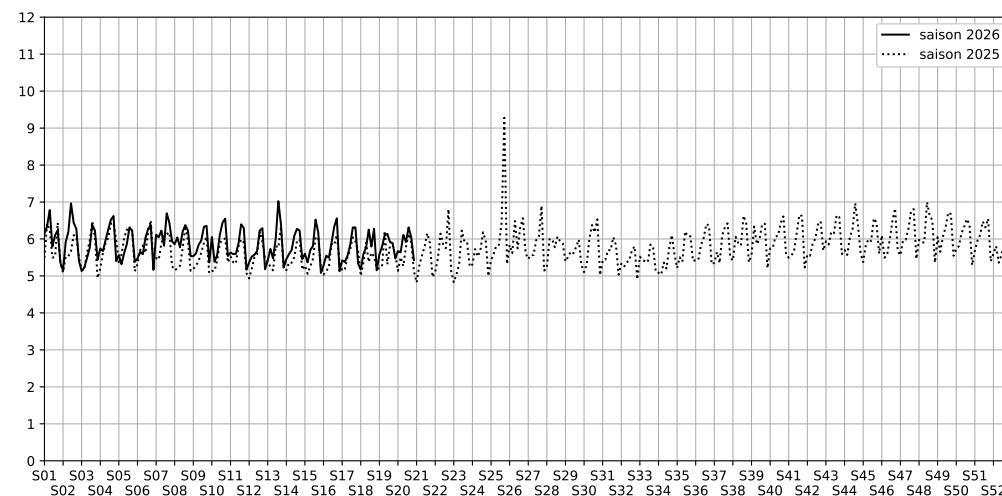

Indice Harmonica Nuit [22h-06h]
Comparaison avec saison précédente à jour équivalent