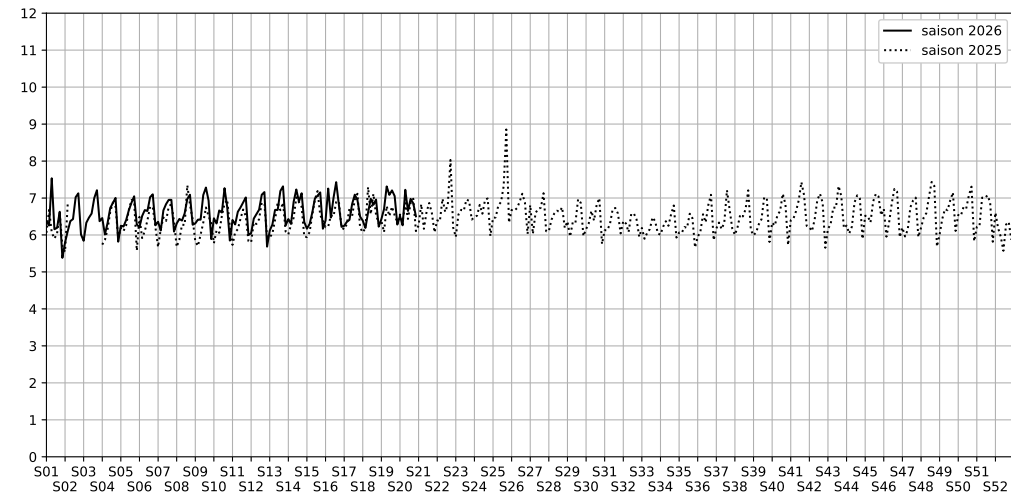

Indice Harmonica Nuit [22h-06h]
Comparaison avec saison précédente à jour équivalent