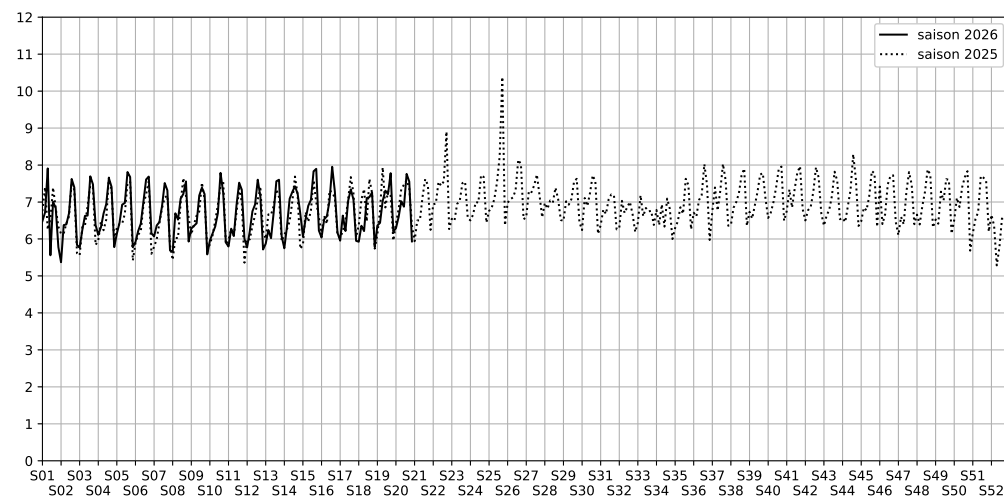

Indice Harmonica Nuit [22h-06h]
Comparaison avec saison précédente à jour équivalent