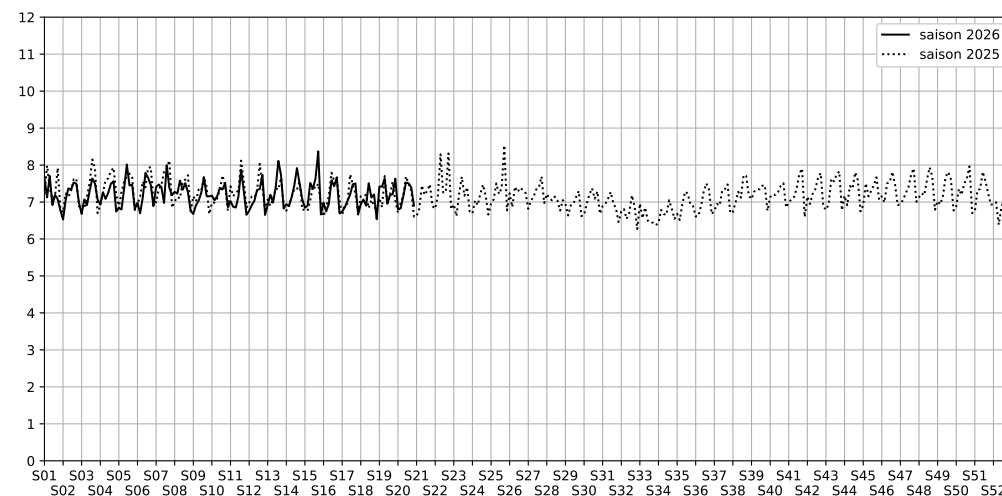

Indice Harmonica Nuit [22h-06h]
Comparaison avec saison précédente à jour équivalent