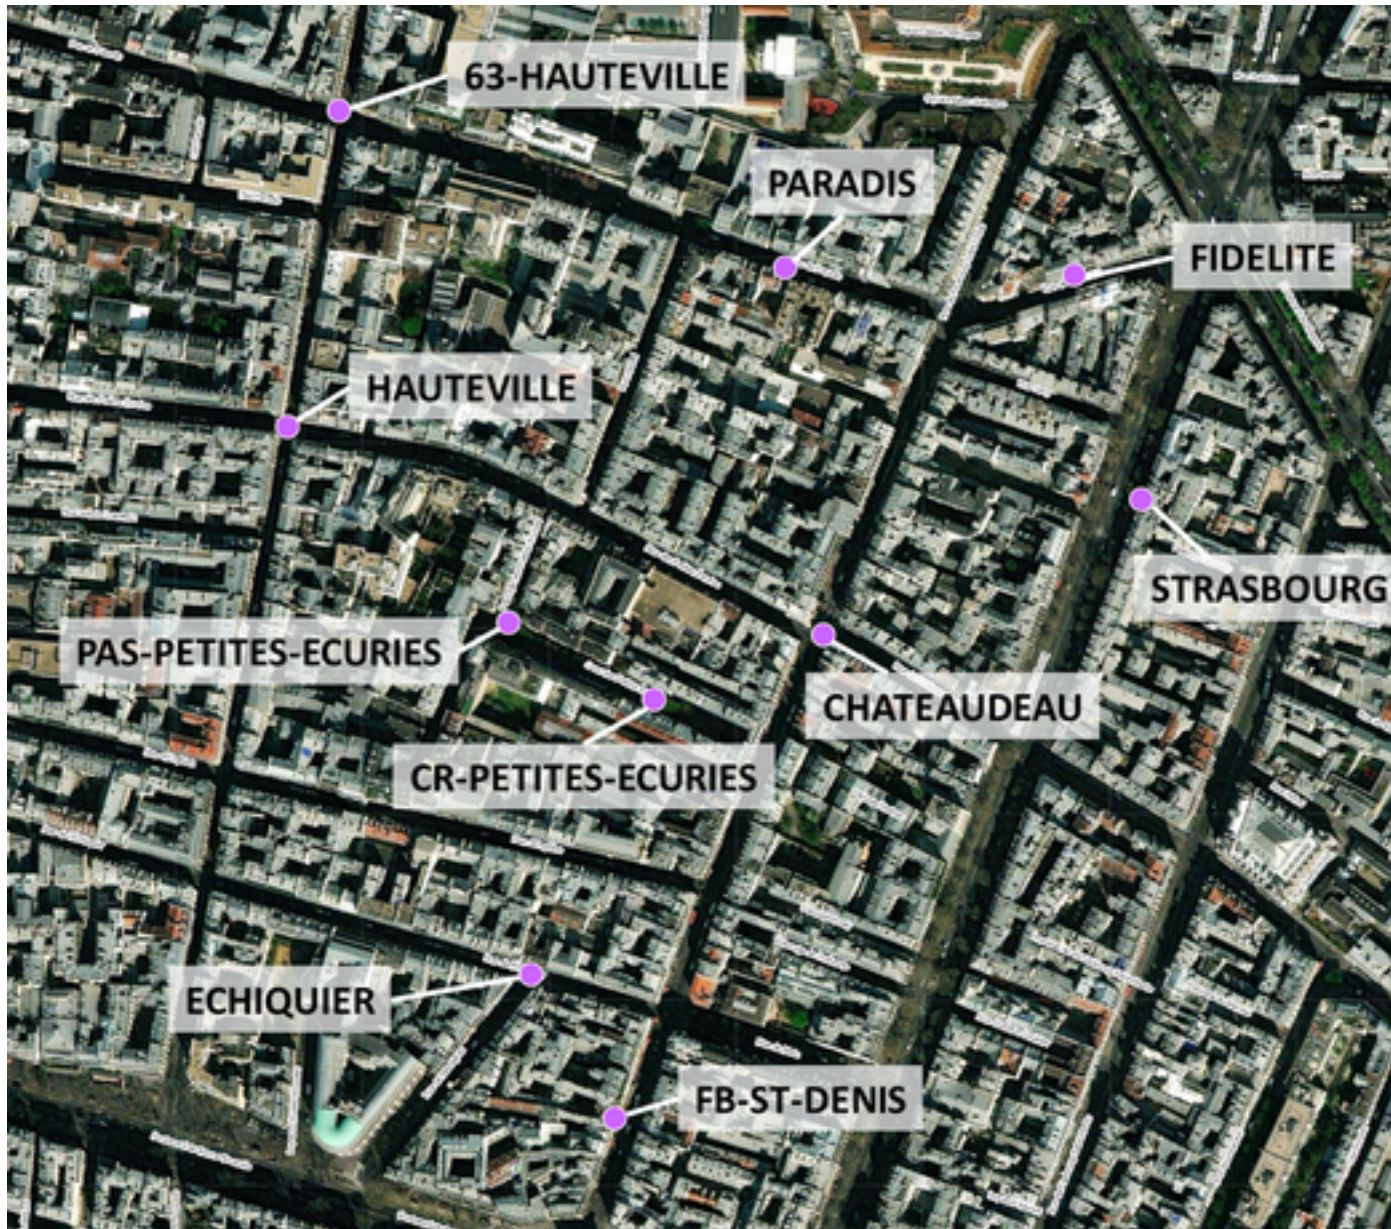

Capteurs méduse SAINT-DENIS PARADIS

2026 / sem. 20 (du 11/05/2026 au 17/05/2026)

NB : Chaque capteur est désigné par le nom de la rue dans laquelle il est implanté

Capteurs méduse SAINT-DENIS PARADIS

2026 / sem. 20 (du 11/05/2026 au 17/05/2026)