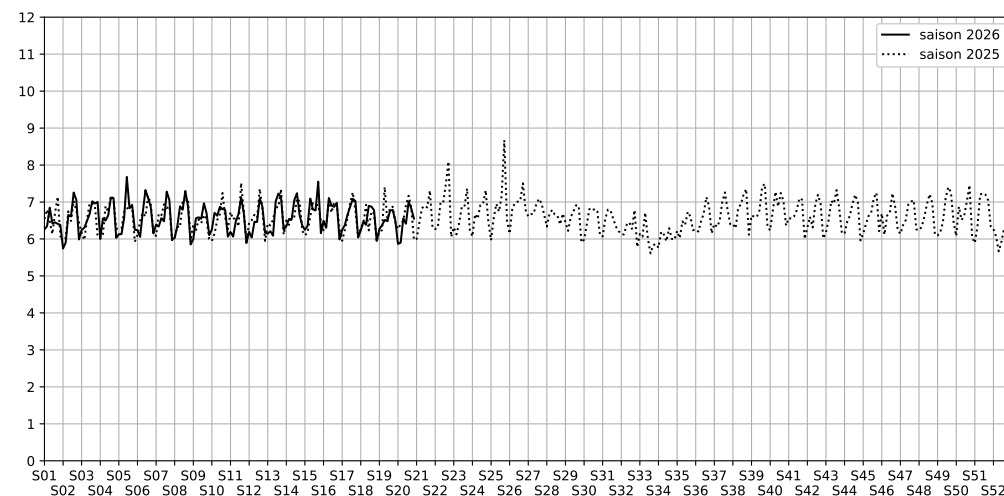

Indice Harmonica Nuit [22h-06h]
Comparaison avec saison précédente à jour équivalent