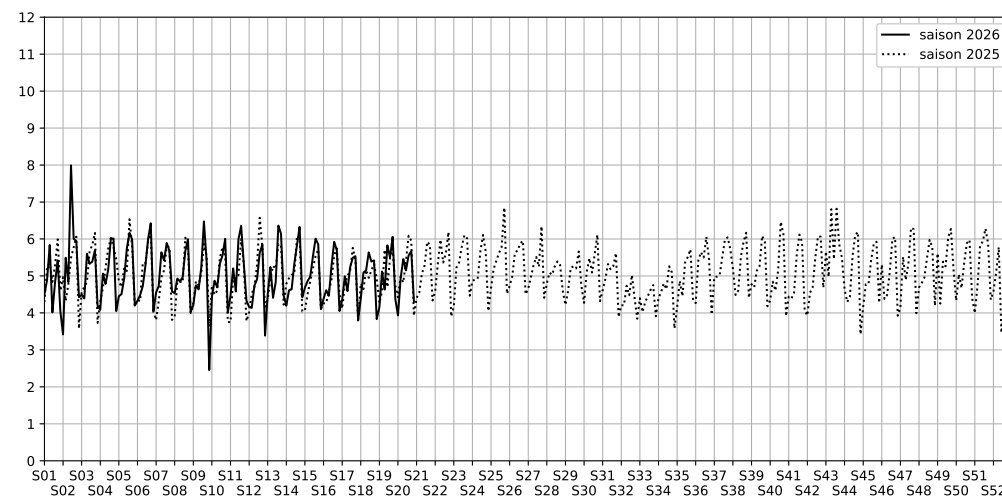

Indice Harmonica Nuit [22h-06h]
Comparaison avec saison précédente à jour équivalent