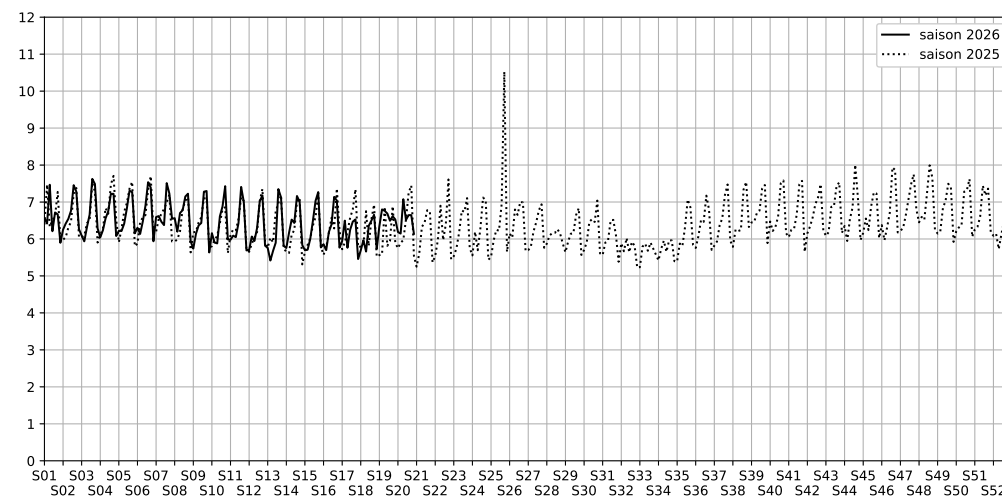

Indice Harmonica Nuit [22h-06h]
Comparaison avec saison précédente à jour équivalent