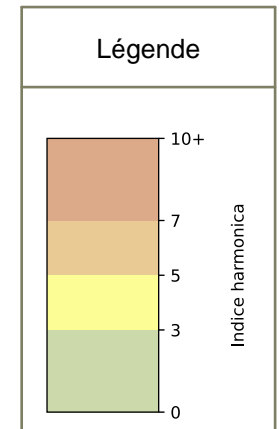

SYNTHÈSE DES SITES SUR LA SEMAINE
Par Indice Harmonica nocturne [22h-06h] décroissant

	Nuit du lundi 11/05/2026 au mardi 12/05/2026	Nuit du mardi 12/05/2026 au mercredi 13/05/2026	Nuit du mercredi 13/05/2026 au jeudi 14/05/2026	Nuit du jeudi 14/05/2026 au vendredi 15/05/2026	Nuit du vendredi 15/05/2026 au samedi 16/05/2026	Nuit du samedi 16/05/2026 au dimanche 17/05/2026	Nuit du dimanche 17/05/2026 au lundi 18/05/2026
1	STRASBOURG (7,6)	STRASBOURG (7,4)	STRASBOURG (7,6)	63 HAUTEVILLE (7,5)	CHATEAU D'EAU (7,8)	STRASBOURG (7,7)	STRASBOURG (7,6)
2	63 HAUTEVILLE (6,8)	63 HAUTEVILLE (6,8)	63 HAUTEVILLE (7,2)	STRASBOURG (7,2)	STRASBOURG (7,7)	CHATEAU D'EAU (7,6)	63 HAUTEVILLE (6,9)
3	FB ST-DENIS (6,5)	CHATEAU D'EAU (6,6)	FB ST-DENIS (7,2)	CHATEAU D'EAU (6,9)	63 HAUTEVILLE (7,5)	63 HAUTEVILLE (7,4)	HAUTEVILLE (6,6)
4	CHATEAU D'EAU (6,3)	FB ST-DENIS (6,3)	PARADIS (7,1)	FB ST-DENIS (6,6)	HAUTEVILLE (7,0)	FB ST-DENIS (6,9)	FB ST-DENIS (6,5)
5	PARADIS (6,2)	PARADIS (6,1)	CHATEAU D'EAU (7,0)	PARADIS (6,5)	FB ST-DENIS (7,0)	HAUTEVILLE (6,8)	PARADIS (6,1)
6	HAUTEVILLE (5,9)	HAUTEVILLE (5,9)	HAUTEVILLE (6,6)	HAUTEVILLE (6,4)	PARADIS (6,6)	PARADIS (6,6)	CHATEAU D'EAU (5,9)
7	FIDELITE (5,7)	FIDELITE (5,6)	FIDELITE (6,1)	FIDELITE (5,9)	FIDELITE (6,3)	ECHIQUEUR (6,2)	FIDELITE (5,4)
8	ECHIQUEUR (5,2)	ECHIQUEUR (5,3)	ECHIQUEUR (6,0)	ECHIQUEUR (5,3)	CR PETITES ECURIES (5,6)	FIDELITE (6,0)	ECHIQUEUR (4,7)
9	CR PETITES ECURIES (3,9)	CR PETITES ECURIES (4,9)	CR PETITES ECURIES (5,5)	CR PETITES ECURIES (5,2)	ECHIQUEUR (5,6)	CR PETITES ECURIES (5,7)	CR PETITES ECURIES (4,3)
10	PAS PETITES ECURIES (3,2)	PAS PETITES ECURIES (4,6)	PAS PETITES ECURIES (4,5)	PAS PETITES ECURIES (4,5)	PAS PETITES ECURIES (4,7)	PAS PETITES ECURIES (5,1)	PAS PETITES ECURIES (3,8)